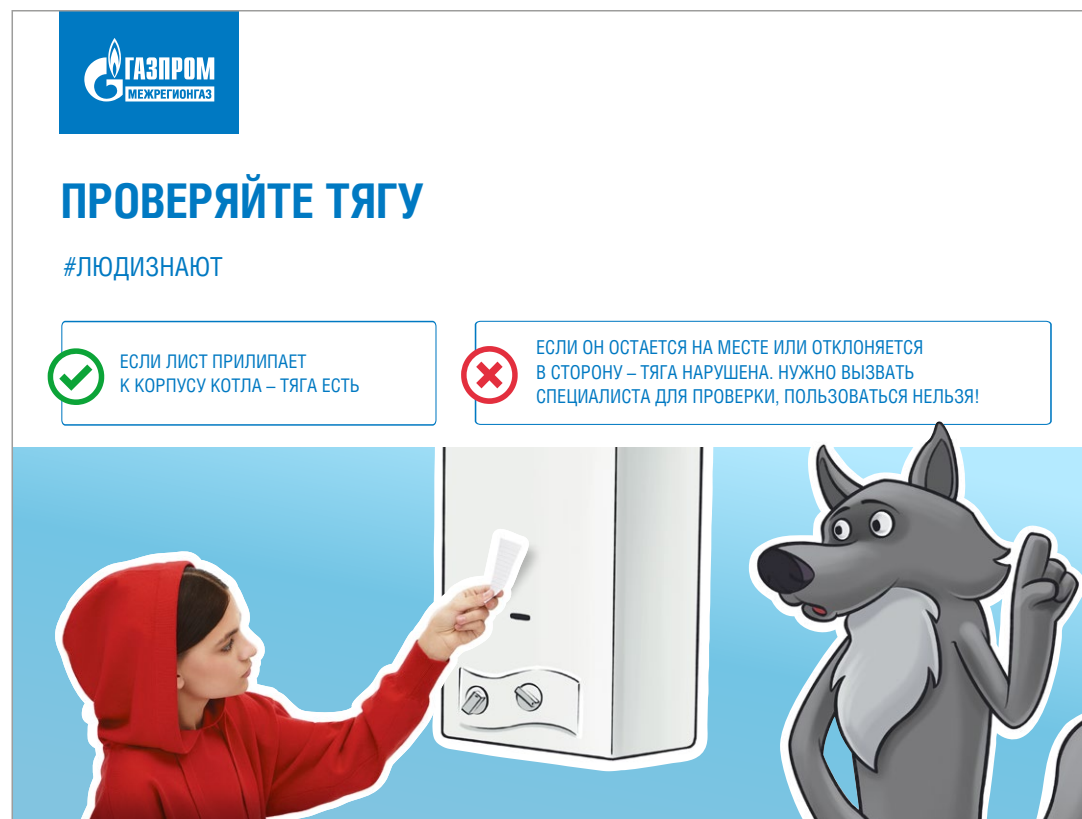

СЮЖЕТ №3 «КАК ПРОВЕРИТЬ ТЯГУ»

Экран

Макеты для размещения на экранах клиентских центров
разработаны в размерах 1440x1080 px и 1024x768 px.

Рабочие файлы и превью размещены:

/наружка и полиграфия/Безопасность/№3_Как проверить тягу/Для экрана 1440x1080/

/наружка и полиграфия/Безопасность/№3_Как проверить тягу/Соцсети/Экран_1024x768/