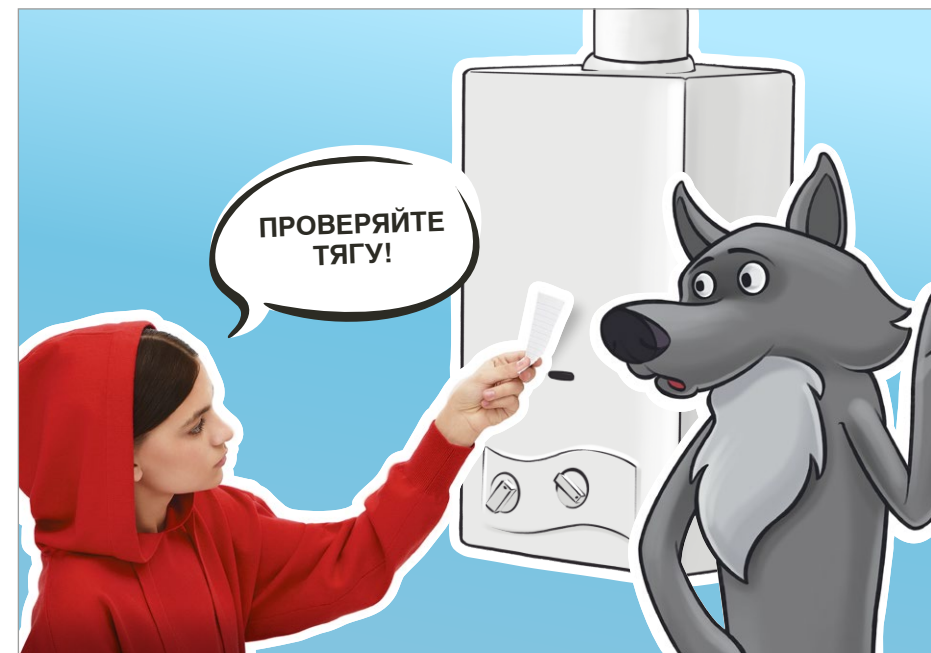

СЮЖЕТ №3

«КАК ПРОВЕРИТЬ ТЯГУ»

Соцсети

Макеты для размещения в соцсетях разработаны
в размерах 1000x700 px и 1074x480 px.
Рабочие файлы и превью размещены:

/наружка и полиграфия/Безопасность/№3_Как проверить тягу/Соцсети/1074x480/

/наружка и полиграфия/Безопасность/№3_Как проверить тягу/Соцсети/1000x700/