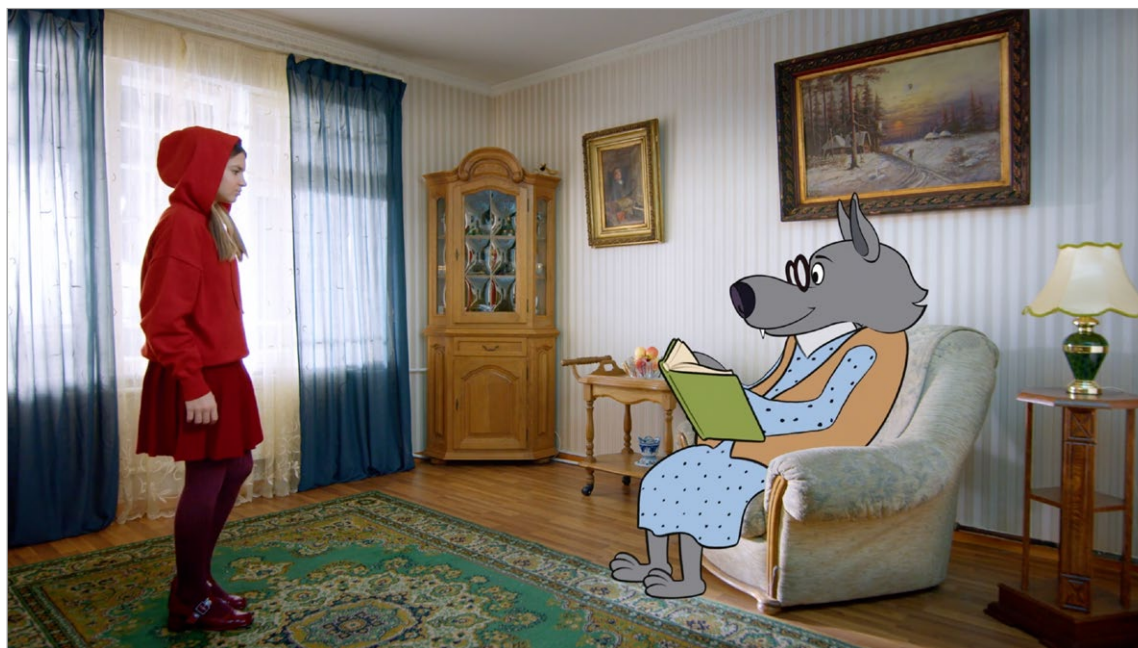

ПЛАТИТЕ ЗА ГАЗ ВОВРЕМЯ

Видеоролик о необходимости своевременной оплаты показаний газового счетчика представлен в двух вариантах – стандартное видео для трансляции на телевидении, а также с субтитрами для трансляции в клиентских центрах либо других местах, подразумевающих использование беззвучного режима.

Ролики размещены:

видеоролики/Платежная дисциплина/Rolik 4 bez Sub.mp4

видеоролики/Платежная дисциплина/Rolik 4 s Sub.mp4

видеоролики/Платежная дисциплина/Rolik 4 Short.mp4